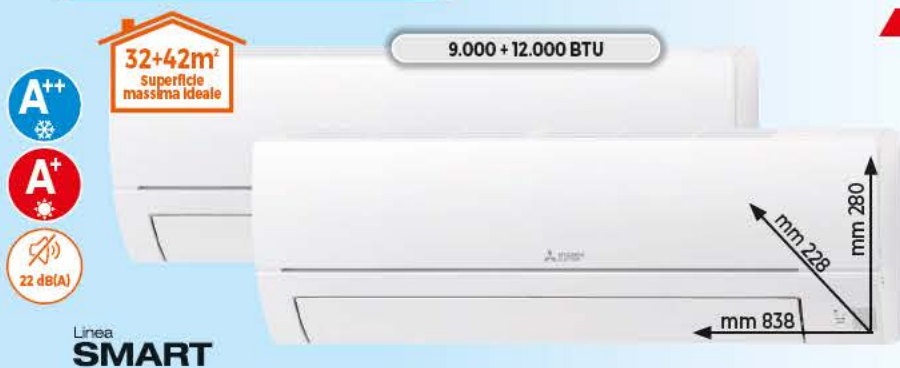

DUAL split

MITSUBISHI ELECTRIC

CLIMATIZZATORE DUALSPLIT MXZ2HA40VFEI2535KIT SMART HR

- Carico termico teorico nominale BTU: Raffreddamento BTU 13.660 (Minima BTU 3.756 - Massima BTU 14.684) Riscaldamento BTU 14.684 (Minima BTU 3.415 - Massima BTU 16.050)
- Classe energetica stagionale: in Raffreddamento A++ (SEER 8,12) in Riscaldamento A+ (SCOP 4,3)
- Consumo annuo: in Raffreddamento kWh/a 172 in Riscaldamento kWh/a 1043
- Gas refrigerante R32
- GWP 675

~~1.899~~
SCONTO 400€
PARI A 21,06%
1.499€

Raffrescatori e Purificatori

dyson
pure cool me

IL PRIMO PURIFICATORE VENTILATORE DYSON PER USO PERSONALE

- Rimuove i gas e il 99,95% delle particelle inquinanti
- Il filtro abbinato a carboni attivi e uno strato di HEPA in fibra di vetro
- Un flusso d'aria direzionato e concentrato, esattamente dove serve