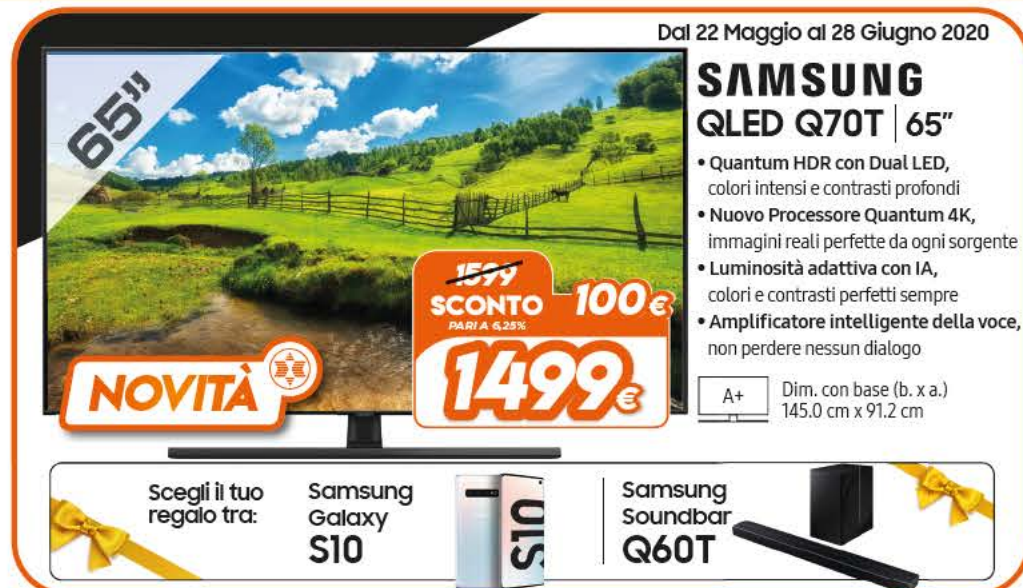

Panasonic

HOLLYWOOD A CASA TUA

TV OLED ULTRA HDR
GZ950

- Pannello Oled con filtro Absolute Black per un'accuratezza dei dettagli incredibile
- Qualità professionale col processore video HCX Pro Intelligent
- Supporto Multi HDR e Dolby Vision assicura immagini spettacolari
- Audio avvolgente grazie alla tecnologia Dolby Atmos