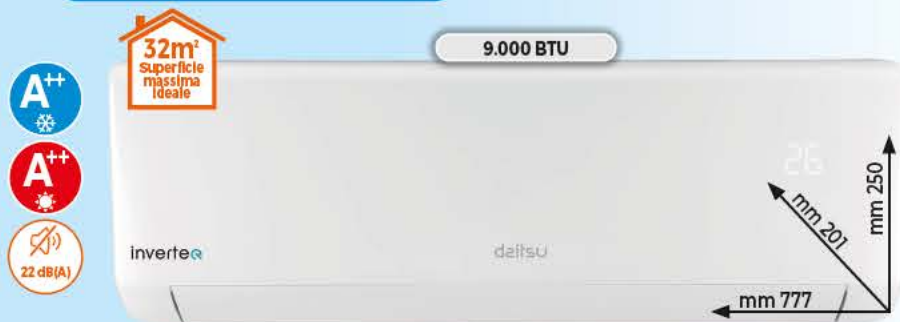

IL CONFORT IDEALE PER LA TUA CASA

EXPERT: la migliore consulenza sulla climatizzazione

BONUS CON RISTRUTTURAZIONE EDILE: qualora l'acquisto di un condizionatore venga effettuato a seguito della realizzazione di opere edilizie nell'abitazione, spetta la detrazione del 50% sulla spesa, con un massimale di 96.000 € per unità immobiliare. La spesa deve essere ripartita in 10 anni.

BONUS SENZA RISTRUTTURAZIONE: se si sostituisce il vecchio climatizzatore con uno a pompa di calore e ad alta efficienza energetica è possibile usufruire dell'agevolazione fiscale con detrazione del 65%

BONUS CON BONUS MOBILI: quando si realizza una ristrutturazione edilizia straordinaria è possibile fruire della detrazione pari al 50% se si acquistano climatizzatori e pompe di calore in classe A+ o superiore

MONO split

daiitsu
il climafacile